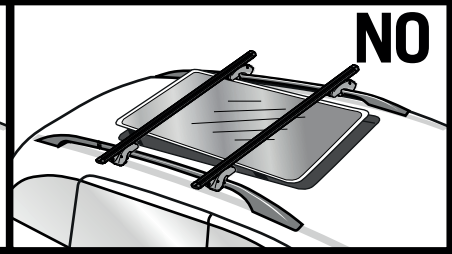

# TIGER / AVIA / LEOPARD

**TIGER / AVIA**

Cod.istr.	Approvato da
500013900000	LM
Data	Creato da
04/03/2016	NP

			+	
		Peso (kg)		Portata (kg)
TIGER SILVER	AVIA SILVER	3,5		75
TIGER BLACK	AVIA BLACK	3,4		75
TIGER XL SILVER	AVIA XL SILVER	3,7		75
TIGER XL BLACK	AVIA XL BLACK	3,6		75
LEOPARD		4		75
LEOPARD XL		4,3		75