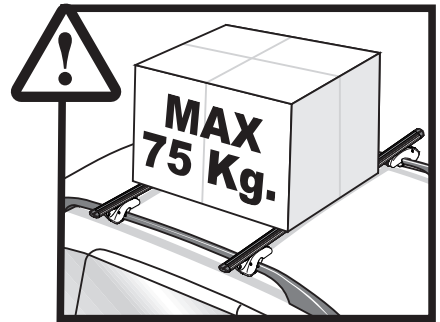

# TIGER / AVIA / LEOPARD

**TIGER / AVIA**

Cod.istr.	Approvato da
500013900000	LM
Data	Creato da
04/03/2016	NP

			+	
		Peso (kg)		Portata (kg)
TIGER SILVER	AVIA SILVER	3,5		75
TIGER BLACK	AVIA BLACK	3,4		75
TIGER XL SILVER	AVIA XL SILVER	3,7		75
TIGER XL BLACK	AVIA XL BLACK	3,6		75
LEOPARD		4		75
LEOPARD XL		4,3		75