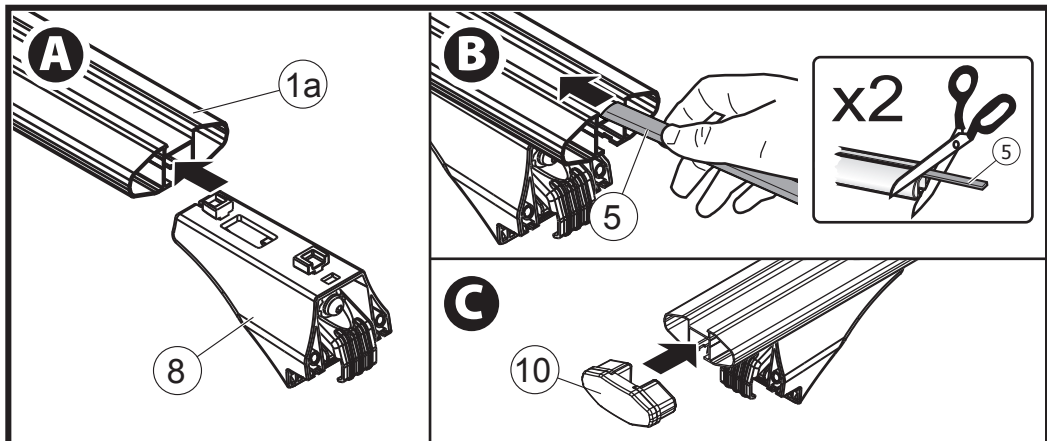

# TIGER / AVIA / LEOPARD

**TIGER / AVIA**

Cod.istr.	Approvato da
500013900000	LM
Data	Creato da
04/03/2016	NP

			+	
		Peso (kg)		Portata (kg)
TIGER SILVER	AVIA SILVER	3,5		75
TIGER BLACK	AVIA BLACK	3,4		75
TIGER XL SILVER	AVIA XL SILVER	3,7		75
TIGER XL BLACK	AVIA XL BLACK	3,6		75
LEOPARD		4		75
LEOPARD XL		4,3		75