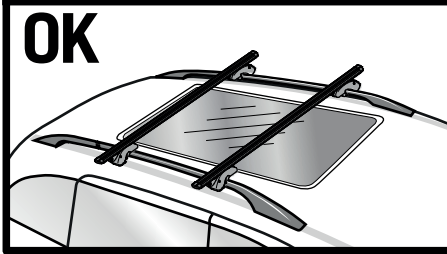

# TIGER / AVIA / LEOPARD

**TIGER / AVIA**

Cod.istr.	Approvato da
500013900000	LM
Data	Creato da
04/03/2016	NP

			+	
		Peso (kg)		Portata (kg)
TIGER SILVER	AVIA SILVER	3,5		75
TIGER BLACK	AVIA BLACK	3,4		75
TIGER XL SILVER	AVIA XL SILVER	3,7		75
TIGER XL BLACK	AVIA XL BLACK	3,6		75
LEOPARD		4		75
LEOPARD XL		4,3		75