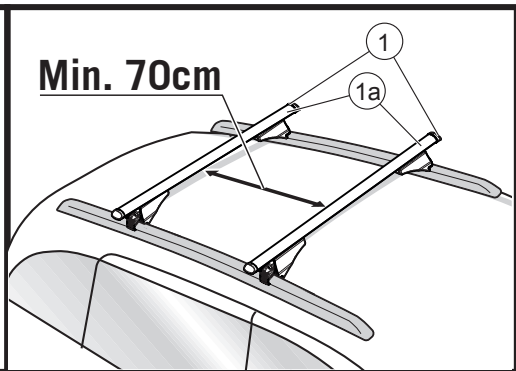

# TIGER / AVIA / LEOPARD

**TIGER / AVIA**

Cod.istr.	Approvato da
500013900000	LM
Data	Creato da
04/03/2016	NP

			+	
		Peso (kg)		Portata (kg)
TIGER SILVER	AVIA SILVER	3,5		75
TIGER BLACK	AVIA BLACK	3,4		75
TIGER XL SILVER	AVIA XL SILVER	3,7		75
TIGER XL BLACK	AVIA XL BLACK	3,6		75
LEOPARD		4		75
LEOPARD XL		4,3		75