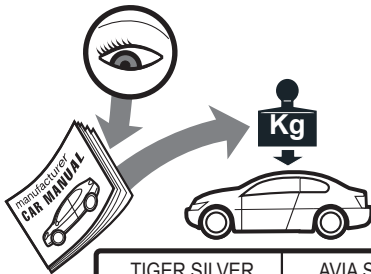

# TIGER / AVIA / LEOPARD

**TIGER / AVIA**

Cod.istr.	Approvato da
500013900000	LM
Data	Creato da
04/03/2016	NP

			+	
		Peso (kg)		Portata (kg)
TIGER SILVER	AVIA SILVER	3,5		75
TIGER BLACK	AVIA BLACK	3,4		75
TIGER XL SILVER	AVIA XL SILVER	3,7		75
TIGER XL BLACK	AVIA XL BLACK	3,6		75
LEOPARD		4		75
LEOPARD XL		4,3		75