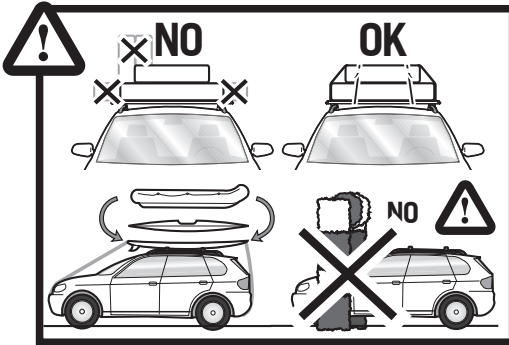

# TIGER / AVIA / LEOPARD

**TIGER / AVIA**

Cod.istr.	Approvato da
500013900000	LM
Data	Creato da
04/03/2016	NP

			+	
		Peso (kg)		Portata (kg)
TIGER SILVER	AVIA SILVER	3,5		75
TIGER BLACK	AVIA BLACK	3,4		75
TIGER XL SILVER	AVIA XL SILVER	3,7		75
TIGER XL BLACK	AVIA XL BLACK	3,6		75
LEOPARD		4		75
LEOPARD XL		4,3		75