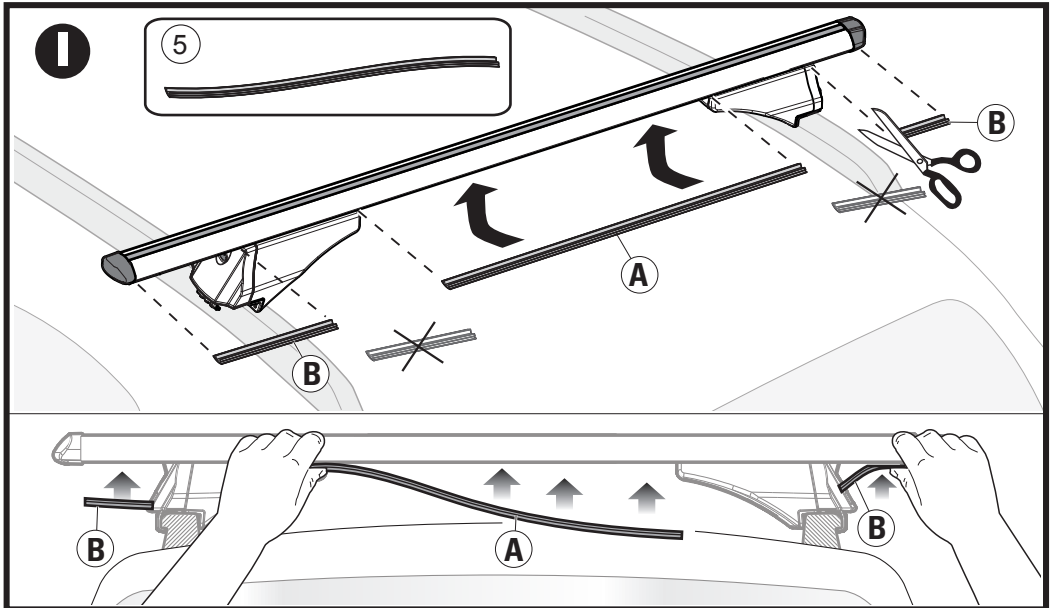

# TIGER / AVIA / LEOPARD

**TIGER / AVIA**

Cod.istr.	Approvato da
500013900000	LM
Data	Creato da
04/03/2016	NP

			+	
		Peso (kg)		Portata (kg)
TIGER SILVER	AVIA SILVER	3,5		75
TIGER BLACK	AVIA BLACK	3,4		75
TIGER XL SILVER	AVIA XL SILVER	3,7		75
TIGER XL BLACK	AVIA XL BLACK	3,6		75
LEOPARD		4		75
LEOPARD XL		4,3		75