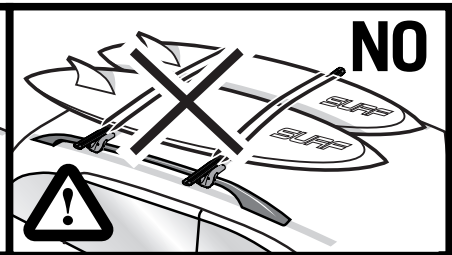

# TIGER / AVIA / LEOPARD

**TIGER / AVIA**

Cod.istr.	Approvato da
500013900000	LM
Data	Creato da
04/03/2016	NP

			+	
		Peso (kg)		Portata (kg)
TIGER SILVER	AVIA SILVER	3,5		75
TIGER BLACK	AVIA BLACK	3,4		75
TIGER XL SILVER	AVIA XL SILVER	3,7		75
TIGER XL BLACK	AVIA XL BLACK	3,6		75
LEOPARD		4		75
LEOPARD XL		4,3		75