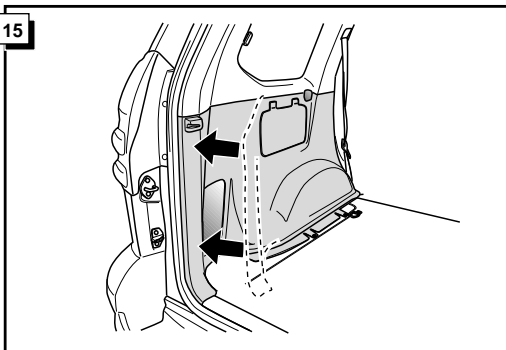

**Fitting instructions electric wiringkit
towbar with 12-N socket up to
DIN/ISO norm 1724**

**Montage-handleiding elektrokabelset voor
trekhaak met 12-N contactdoos
vlg. DIN/ISO norm 1724**

**Instrucciones de montaje de
kit eléctrico para enganche de
remolque con caja de conexiones
12-N según norma DIN/ISO 1724**

TOYOTA Landcruiser LC120 3 & 5 Dr 2003-

Bestel Nr.: TO-119-BB

14

**! FUNKTIONEN KONTROLLIEREN !
 CONTRÔLER LES FONCTIONS !
 CONTROLER FUNCIONES !
 ¡CONTROLAR LAS FUNCIONES!**

INFO

Anschluß Steckdose / Connection de la prise / Socket connection /
Contactdoos aansluiting / Conexiones del enchufe