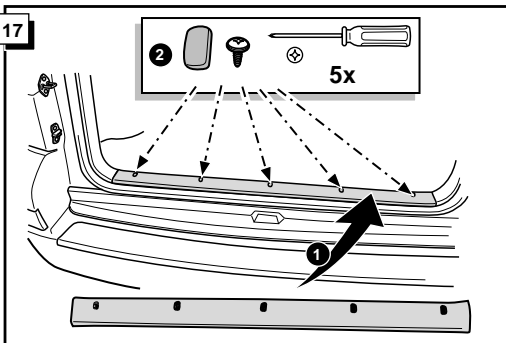

**Einbauanleitung Elektrosatz
Anhängervorrichtung mit 12-N Steckdose
lt. DIN/ISO Norm 1724**

**Instructions de montage du faisceau
électrique pour crochet d'attelage
conforme à la norme
DIN/ISO 1724 prise 12-N**

**Fitting instructions electric wiringkit
towbar with 12-N socket up to
DIN/ISO norm 1724**

**Montage-handleiding elektrokabelset voor
trekhaak met 12-N contactdoos
vlg. DIN/ISO norm 1724**

**Instrucciones de montaje de
kit eléctrico para enganche de
remolque con caja de conexiones
12-N según norma DIN/ISO 1724**

TOYOTA Landcruiser LC120 3 & 5 Dr 2003-

Bestel Nr.: TO-119-BB

14

**! FUNKTIONEN KONTROLLIEREN !
 CONTRÔLER LES FONCTIONS !
 CONTROLER FUNCIONES !
 ¡CONTROLAR LAS FUNCIONES!**

INFO

Anschluß Steckdose / Connection de la prise / Socket connection /
Contactdoos aansluiting / Conexiones del enchufe