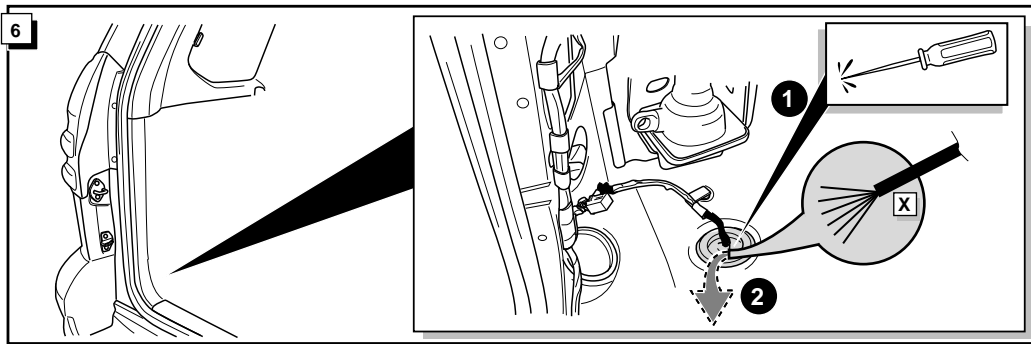

**Fitting instructions electric wiringkit
towbar with 12-N socket up to
DIN/ISO norm 1724**

**Montage-handleiding elektrokabelset voor
trekhaak met 12-N contactdoos
vlg. DIN/ISO norm 1724**

**Instrucciones de montaje de
kit eléctrico para enganche de
remolque con caja de conexiones
12-N según norma DIN/ISO 1724**

TOYOTA Landcruiser LC120 3 & 5 Dr 2003-

Bestel Nr.: TO-119-BB

14

**! FUNKTIONEN KONTROLLIEREN !
 CONTRÔLER LES FONCTIONS !
 CONTROLER FUNCIONES !
 ¡CONTROLAR LAS FUNCIONES!**

INFO

Anschluß Steckdose / Connection de la prise / Socket connection /
Contactdoos aansluiting / Conexiones del enchufe