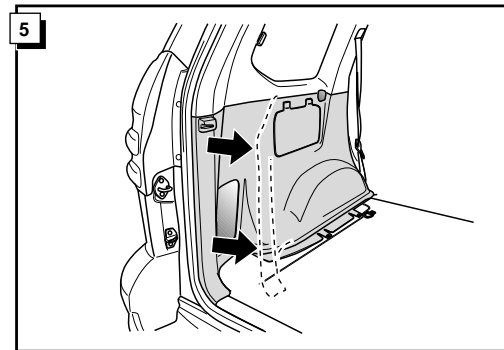

**Fitting instructions electric wiringkit
towbar with 12-N socket up to
DIN/ISO norm 1724**

**Montage-handleiding elektrokabelset voor
trekhaak met 12-N contactdoos
vlg. DIN/ISO norm 1724**

**Instrucciones de montaje de
kit eléctrico para enganche de
remolque con caja de conexiones
12-N según norma DIN/ISO 1724**

TOYOTA Landcruiser LC120 3 & 5 Dr 2003-

Bestel Nr.: TO-119-BB

14

**! FUNKTIONEN KONTROLLIEREN !
 CONTRÔLER LES FONCTIONS !
 CONTROLER FUNCIONES !
 ¡CONTROLAR LAS FUNCIONES!**

INFO

Anschluß Steckdose / Connection de la prise / Socket connection /
Contactdoos aansluiting / Conexiones del enchufe