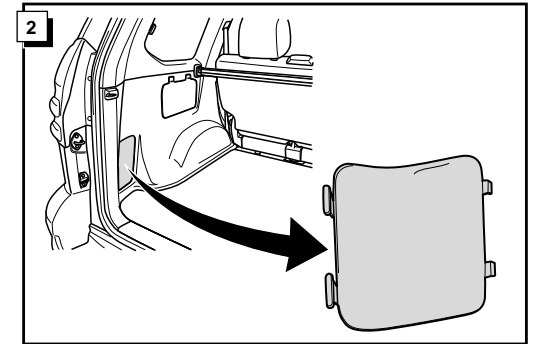

**Einbauanleitung Elektrosatz
Anhängervorrichtung mit 12-N Steckdose
lt. DIN/ISO Norm 1724**

**Instructions de montage du faisceau
électrique pour crochet d'attelage
conforme à la norme
DIN/ISO 1724 prise 12-N**

**Fitting instructions electric wiringkit
towbar with 12-N socket up to
DIN/ISO norm 1724**

**Montage-handleiding elektrokabelset voor
trekhaak met 12-N contactdoos
vlg. DIN/ISO norm 1724**

**Instrucciones de montaje de
kit eléctrico para enganche de
remolque con caja de conexiones
12-N según norma DIN/ISO 1724**

TOYOTA Landcruiser LC120 3 & 5 Dr 2003-

Bestel Nr.: TO-119-BB

14

**! FUNKTIONEN KONTROLLIEREN !
 CONTRÔLER LES FONCTIONS !
 CONTROLER FUNCIONES !
 ¡CONTROLAR LAS FUNCIONES!**

INFO

Anschluß Steckdose / Connection de la prise / Socket connection /
Contactdoos aansluiting / Conexiones del enchufe