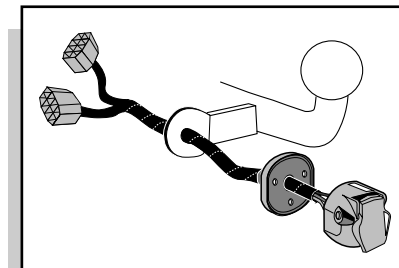

**Einbauanleitung Elektrosatz
Anhängervorrichtung mit 12-N Steckdose
lt. DIN/ISO Norm 1724**

**Instructions de montage du faisceau
électrique pour crochet d'attelage
conforme à la norme
DIN/ISO 1724 prise 12-N**

**Fitting instructions electric wiringkit
towbar with 12-N socket up to
DIN/ISO norm 1724**

**Montage-handleiding elektrokabelset voor
trekhaak met 12-N contactdoos
vlg. DIN/ISO norm 1724**

**Instrucciones de montaje de
kit eléctrico para enganche de
remolque con caja de conexiones
12-N según norma DIN/ISO 1724**

TOYOTA Landcruiser LC120 3 & 5 Dr 2003-

Bestel Nr.: TO-119-BB

14

**! FUNKTIONEN KONTROLLIEREN !
 CONTRÔLER LES FONCTIONS !
 CONTROLER FUNCIONES !
 ¡CONTROLAR LAS FUNCIONES!**

INFO

Anschluß Steckdose / Connection de la prise / Socket connection /
Contactdoos aansluiting / Conexiones del enchufe