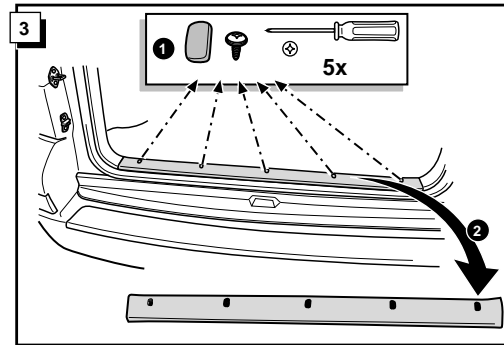

**Einbauanleitung Elektrosatz
Anhängervorrichtung mit 12-N Steckdose
lt. DIN/ISO Norm 1724**

**Instructions de montage du faisceau
électrique pour crochet d'attelage
conforme à la norme
DIN/ISO 1724 prise 12-N**

**Fitting instructions electric wiringkit
towbar with 12-N socket up to
DIN/ISO norm 1724**

**Montage-handleiding elektrokabelset voor
trekhaak met 12-N contactdoos
vlg. DIN/ISO norm 1724**

**Instrucciones de montaje de
kit eléctrico para enganche de
remolque con caja de conexiones
12-N según norma DIN/ISO 1724**

TOYOTA Landcruiser LC120 3 & 5 Dr 2003-

Bestel Nr.: TO-119-BB

14

**! FUNKTIONEN KONTROLLIEREN !
 CONTRÔLER LES FONCTIONS !
 CONTROLER FUNCIONES !
 ¡CONTROLAR LAS FUNCIONES!**

INFO

Anschluß Steckdose / Connection de la prise / Socket connection /
Contactdoos aansluiting / Conexiones del enchufe