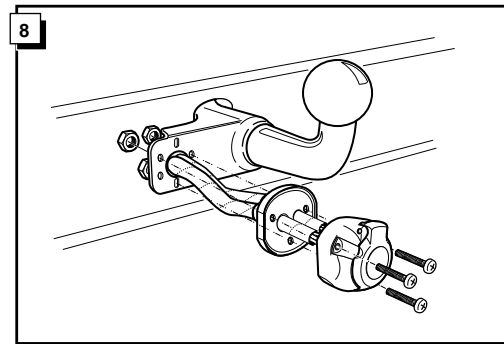

**Einbauanleitung Elektrosatz
Anhängervorrichtung mit 12-N Steckdose
lt. DIN/ISO Norm 1724**

**Instructions de montage du faisceau
électrique pour crochet d'attelage
conforme à la norme
DIN/ISO 1724 prise 12-N**

**Fitting instructions electric wiringkit
towbar with 12-N socket up to
DIN/ISO norm 1724**

**Montage-handleiding elektrokabelset voor
trekhaak met 12-N contactdoos
vlg. DIN/ISO norm 1724**

**Instrucciones de montaje de
kit eléctrico para enganche de
remolque con caja de conexiones
12-N según norma DIN/ISO 1724**

TOYOTA Landcruiser LC120 3 & 5 Dr 2003-

Bestel Nr.: TO-119-BB

14

**! FUNKTIONEN KONTROLLIEREN !
 CONTRÔLER LES FONCTIONS !
 CONTROLER FUNCIONES !
 ¡CONTROLAR LAS FUNCIONES!**

INFO

Anschluß Steckdose / Connection de la prise / Socket connection /
Contactdoos aansluiting / Conexiones del enchufe