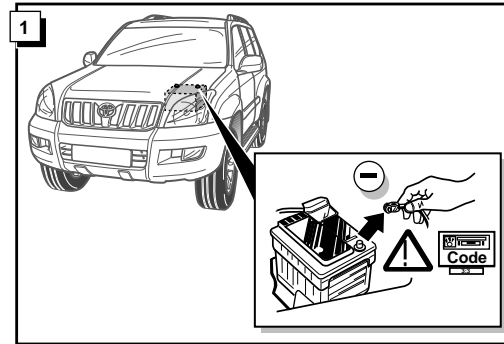

**Einbauanleitung Elektrosatz
Anhängervorrichtung mit 12-N Steckdose
lt. DIN/ISO Norm 1724**

**Instructions de montage du faisceau
électrique pour crochet d'attelage
conforme à la norme
DIN/ISO 1724 prise 12-N**

**Fitting instructions electric wiringkit
towbar with 12-N socket up to
DIN/ISO norm 1724**

**Montage-handleiding elektrokabelset voor
trekhaak met 12-N contactdoos
vlg. DIN/ISO norm 1724**

**Instrucciones de montaje de
kit eléctrico para enganche de
remolque con caja de conexiones
12-N según norma DIN/ISO 1724**

TOYOTA Landcruiser LC120 3 & 5 Dr 2003-

Bestel Nr.: TO-119-BB

14

**! FUNKTIONEN KONTROLLIEREN !
 CONTRÔLER LES FONCTIONS !
 CONTROLER FUNCIONES !
 ¡CONTROLAR LAS FUNCIONES!**

INFO

Anschluß Steckdose / Connection de la prise / Socket connection /
Contactdoos aansluiting / Conexiones del enchufe