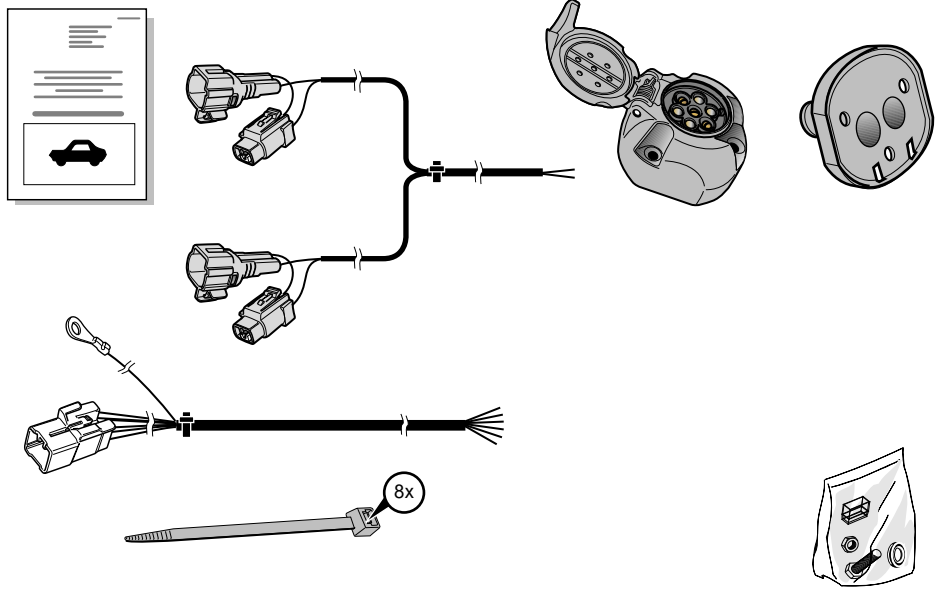

**Einbauanleitung Elektrosatz
Anhängervorrichtung mit 12-N Steckdose
lt. DIN/ISO Norm 1724**

**Instructions de montage du faisceau
électrique pour crochet d'attelage
conforme à la norme
DIN/ISO 1724 prise 12-N**

**Fitting instructions electric wiringkit
towbar with 12-N socket up to
DIN/ISO norm 1724**

**Montage-handleiding elektrokabelset voor
trekhaak met 12-N contactdoos
vlg. DIN/ISO norm 1724**

**Instrucciones de montaje de
kit eléctrico para enganche de
remolque con caja de conexiones
12-N según norma DIN/ISO 1724**

TOYOTA Landcruiser LC120 3 & 5 Dr 2003-

Bestel Nr.: TO-119-BB

14

**! FUNKTIONEN KONTROLLIEREN !
 CONTRÔLER LES FONCTIONS !
 CONTROLER FUNCIONES !
 ¡CONTROLAR LAS FUNCIONES!**

INFO

Anschluß Steckdose / Connection de la prise / Socket connection /
Contactdoos aansluiting / Conexiones del enchufe