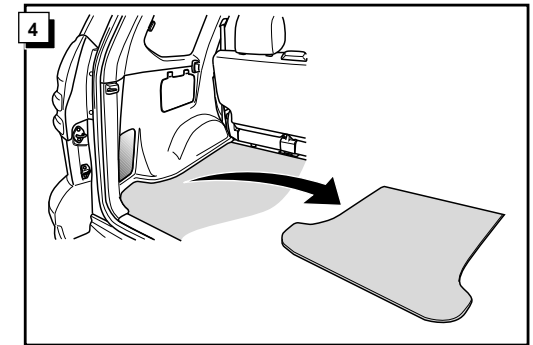

**Fitting instructions electric wiringkit
towbar with 12-N socket up to
DIN/ISO norm 1724**

**Montage-handleiding elektrokabelset voor
trekhaak met 12-N contactdoos
vlg. DIN/ISO norm 1724**

**Instrucciones de montaje de
kit eléctrico para enganche de
remolque con caja de conexiones
12-N según norma DIN/ISO 1724**

TOYOTA Landcruiser LC120 3 & 5 Dr 2003-

Bestel Nr.: TO-119-BB

14

**! FUNKTIONEN KONTROLLIEREN !
 CONTRÔLER LES FONCTIONS !
 CONTROLER FUNCIONES !
 ¡CONTROLAR LAS FUNCIONES!**

INFO

Anschluß Steckdose / Connection de la prise / Socket connection /
Contactdoos aansluiting / Conexiones del enchufe