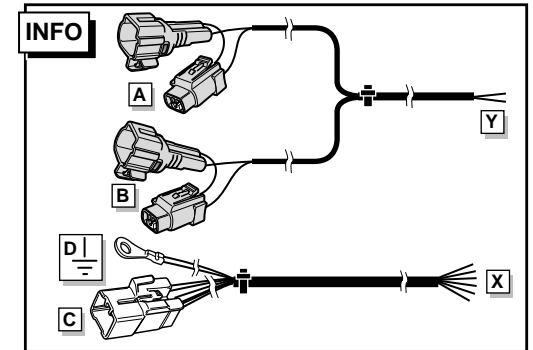

**Einbauanleitung Elektrosatz
Anhängervorrichtung mit 12-N Steckdose
lt. DIN/ISO Norm 1724**

**Instructions de montage du faisceau
électrique pour crochet d'attelage
conforme à la norme
DIN/ISO 1724 prise 12-N**

**Fitting instructions electric wiringkit
towbar with 12-N socket up to
DIN/ISO norm 1724**

**Montage-handleiding elektrokabelset voor
trekhaak met 12-N contactdoos
vlg. DIN/ISO norm 1724**

**Instrucciones de montaje de
kit eléctrico para enganche de
remolque con caja de conexiones
12-N según norma DIN/ISO 1724**

TOYOTA Landcruiser LC120 3 & 5 Dr 2003-

Bestel Nr.: TO-119-BB

14

**! FUNKTIONEN KONTROLLIEREN !
 CONTRÔLER LES FONCTIONS !
 CONTROLER FUNCIONES !
 ¡CONTROLAR LAS FUNCIONES!**

INFO

Anschluß Steckdose / Connection de la prise / Socket connection /
Contactdoos aansluiting / Conexiones del enchufe