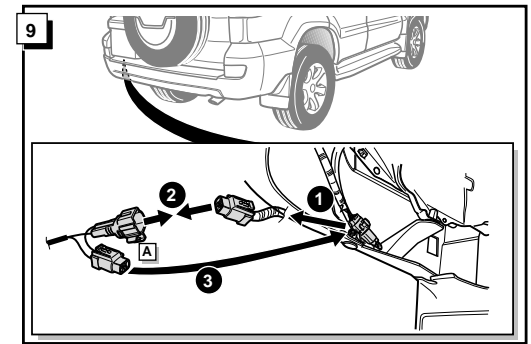

**Einbauanleitung Elektrosatz
Anhängervorrichtung mit 12-N Steckdose
lt. DIN/ISO Norm 1724**

**Instructions de montage du faisceau
électrique pour crochet d'attelage
conforme à la norme
DIN/ISO 1724 prise 12-N**

**Fitting instructions electric wiringkit
towbar with 12-N socket up to
DIN/ISO norm 1724**

**Montage-handleiding elektrokabelset voor
trekhaak met 12-N contactdoos
vlg. DIN/ISO norm 1724**

**Instrucciones de montaje de
kit eléctrico para enganche de
remolque con caja de conexiones
12-N según norma DIN/ISO 1724**

TOYOTA Landcruiser LC120 3 & 5 Dr 2003-

Bestel Nr.: TO-119-BB

14

**! FUNKTIONEN KONTROLLIEREN !
 CONTRÔLER LES FONCTIONS !
 CONTROLER FUNCIONES !
 ¡CONTROLAR LAS FUNCIONES!**

INFO

Anschluß Steckdose / Connection de la prise / Socket connection /
Contactdoos aansluiting / Conexiones del enchufe