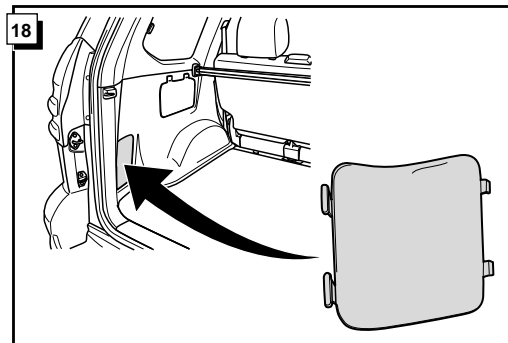

**Fitting instructions electric wiringkit
towbar with 12-N socket up to
DIN/ISO norm 1724**

**Montage-handleiding elektrokabelset voor
trekhaak met 12-N contactdoos
vlg. DIN/ISO norm 1724**

**Instrucciones de montaje de
kit eléctrico para enganche de
remolque con caja de conexiones
12-N según norma DIN/ISO 1724**

TOYOTA Landcruiser LC120 3 & 5 Dr 2003-

Bestel Nr.: TO-119-BB

14

**! FUNKTIONEN KONTROLLIEREN !
 CONTRÔLER LES FONCTIONS !
 CONTROLER FUNCIONES !
 ¡CONTROLAR LAS FUNCIONES!**

INFO

Anschluß Steckdose / Connection de la prise / Socket connection /
Contactdoos aansluiting / Conexiones del enchufe