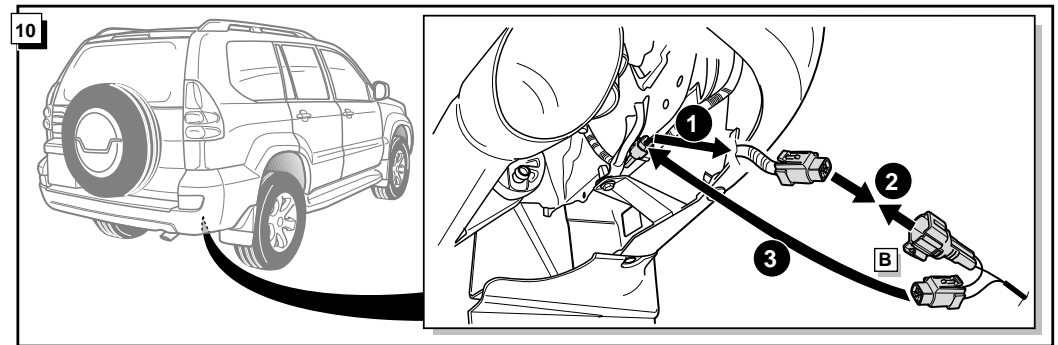

**Einbauanleitung Elektrosatz
Anhängervorrichtung mit 12-N Steckdose
lt. DIN/ISO Norm 1724**

**Instructions de montage du faisceau
électrique pour crochet d'attelage
conforme à la norme
DIN/ISO 1724 prise 12-N**

**Fitting instructions electric wiringkit
towbar with 12-N socket up to
DIN/ISO norm 1724**

**Montage-handleiding elektrokabelset voor
trekhaak met 12-N contactdoos
vlg. DIN/ISO norm 1724**

**Instrucciones de montaje de
kit eléctrico para enganche de
remolque con caja de conexiones
12-N según norma DIN/ISO 1724**

TOYOTA Landcruiser LC120 3 & 5 Dr 2003-

Bestel Nr.: TO-119-BB

14

**! FUNKTIONEN KONTROLLIEREN !
 CONTRÔLER LES FONCTIONS !
 CONTROLER FUNCIONES !
 ¡CONTROLAR LAS FUNCIONES!**

INFO

Anschluß Steckdose / Connection de la prise / Socket connection /
Contactdoos aansluiting / Conexiones del enchufe