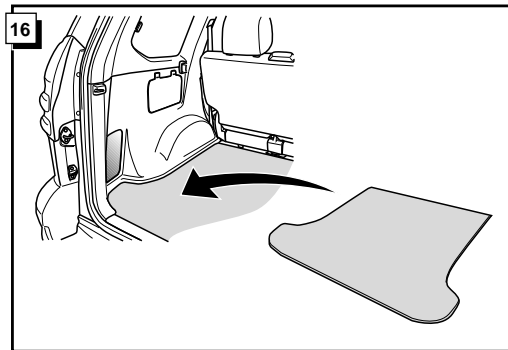

**Fitting instructions electric wiringkit
towbar with 12-N socket up to
DIN/ISO norm 1724**

**Montage-handleiding elektrokabelset voor
trekhaak met 12-N contactdoos
vlg. DIN/ISO norm 1724**

**Instrucciones de montaje de
kit eléctrico para enganche de
remolque con caja de conexiones
12-N según norma DIN/ISO 1724**

TOYOTA Landcruiser LC120 3 & 5 Dr 2003-

Bestel Nr.: TO-119-BB

14

**! FUNKTIONEN KONTROLLIEREN !
 CONTRÔLER LES FONCTIONS !
 CONTROLER FUNCIONES !
 ¡CONTROLAR LAS FUNCIONES!**

INFO

Anschluß Steckdose / Connection de la prise / Socket connection /
Contactdoos aansluiting / Conexiones del enchufe