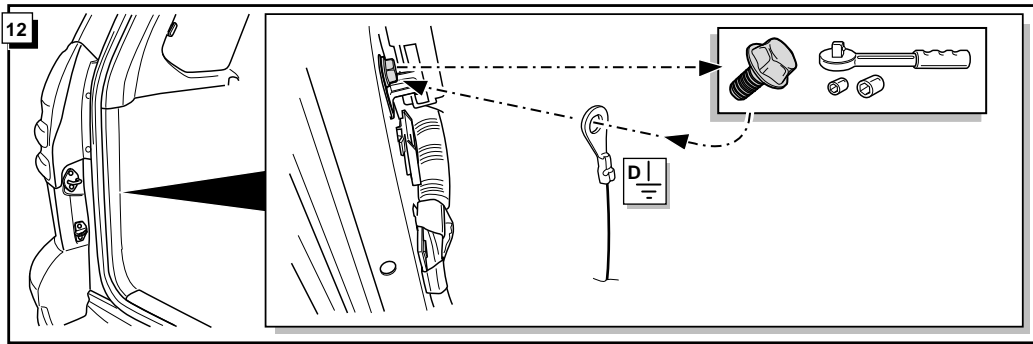

**Einbauanleitung Elektrosatz
Anhängervorrichtung mit 12-N Steckdose
lt. DIN/ISO Norm 1724**

**Instructions de montage du faisceau
électrique pour crochet d'attelage
conforme à la norme
DIN/ISO 1724 prise 12-N**

**Fitting instructions electric wiringkit
towbar with 12-N socket up to
DIN/ISO norm 1724**

**Montage-handleiding elektrokabelset voor
trekhaak met 12-N contactdoos
vlg. DIN/ISO norm 1724**

**Instrucciones de montaje de
kit eléctrico para enganche de
remolque con caja de conexiones
12-N según norma DIN/ISO 1724**

TOYOTA Landcruiser LC120 3 & 5 Dr 2003-

Bestel Nr.: TO-119-BB

14

**! FUNKTIONEN KONTROLLIEREN !
 CONTRÔLER LES FONCTIONS !
 CONTROLER FUNCIONES !
 ¡CONTROLAR LAS FUNCIONES!**

INFO

Anschluß Steckdose / Connection de la prise / Socket connection /
Contactdoos aansluiting / Conexiones del enchufe