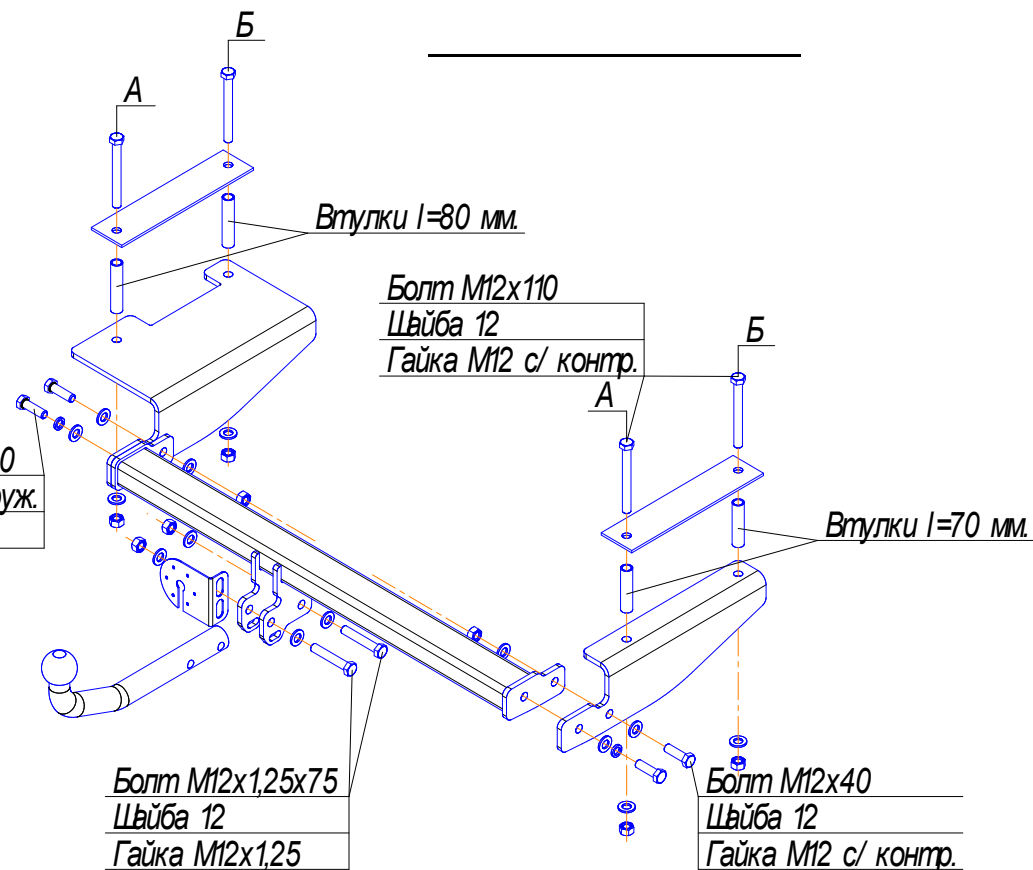

bosal

**Инструкция
по монтажу тягово-сцепного
устройства шарового типа 5254 А
для автомобилей
Chevrolet Aveo
sedan**

	2007 - ...
	1100
	50
	19

462800,

« - »

18

т. (35363) 7-05-06

факс: (35363) 7-13-20

41.55-2005.

« »,

d13

« »

« »

d18

« »

1			
2			
3			
4			
5			
6			
7			

	1	.
	1	.
	1	.
	1	.
	1	.

12	40	4	.
12	1,25 75	2	.
12	110	4	.
12		6	.
12	1,25	2	.
12		2	.
12		14	.
l=80		2	.
l=70		2	.
		3	.
		1	.
	190	1	.
VH 0852		1	.
		2	.
		1	.
		1	.
		1	.