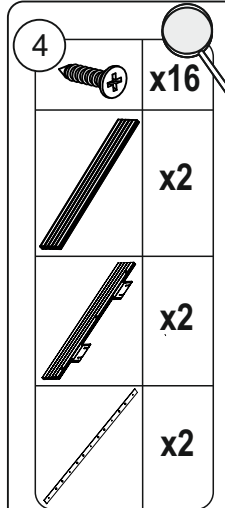

ИНСТРУКЦИЯ ПО УСТАНОВКЕ Корзины багажной LUX ЭКСЕЛЕНТ

ИНСТРУКЦИЯ ПО УСТАНОВКЕ Корзины багажной LUX ЭКСЕЛЕНТ

ИНСТРУКЦИЯ ПО УСТАНОВКЕ Корзины багажной LUX ЭКСЕЛЕНТ

14 Петли для крепления ремней можно передвигать, ослабив затяжку.

15 Также при необходимости петли можно перевернуть.

10

ИНСТРУКЦИЯ ПО УСТАНОВКЕ Корзины багажной LUX ЭКСЕЛЕНТ

3

ИНСТРУКЦИЯ ПО УСТАНОВКЕ Корзины багажной LUX ЭКСЕЛЕНТ

ИНСТРУКЦИЯ ПО УСТАНОВКЕ Корзины багажной LUX ЭКСЕЛЕНТ