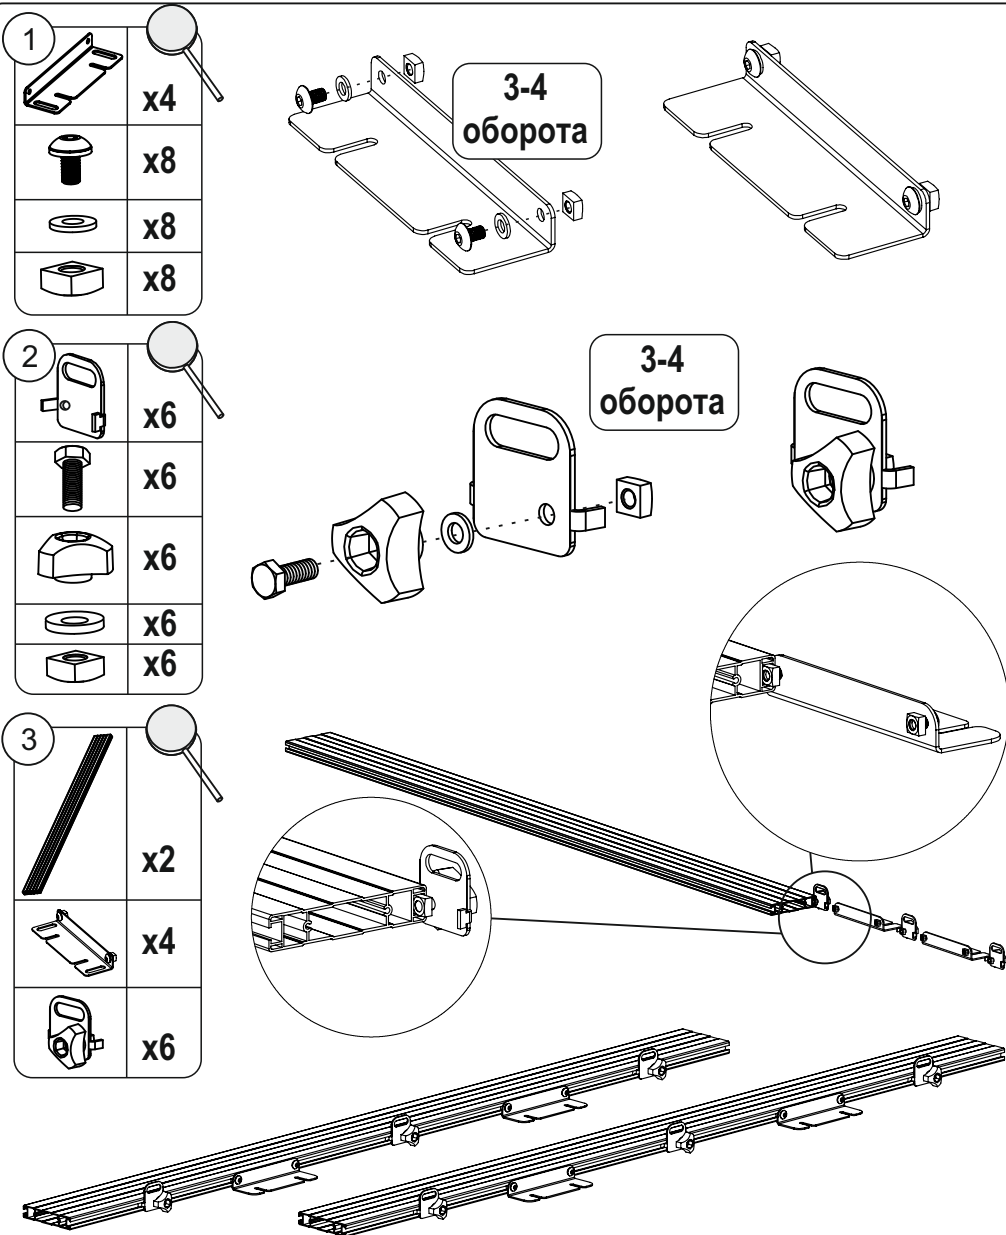

ИНСТРУКЦИЯ ПО УСТАНОВКЕ Корзины багажной LUX ЭКСЕЛЕНТ

ИНСТРУКЦИЯ ПО УСТАНОВКЕ Корзины багажной LUX ЭКСЕЛЕНТ

ИНСТРУКЦИЯ ПО УСТАНОВКЕ Корзины багажной LUX ЭКСЕЛЕНТ

14 Петли для крепления ремней можно передвигать, ослабив затяжку.

15 Также при необходимости петли можно перевернуть.

10

ИНСТРУКЦИЯ ПО УСТАНОВКЕ Корзины багажной LUX ЭКСЕЛЕНТ

3

ИНСТРУКЦИЯ ПО УСТАНОВКЕ Корзины багажной LUX ЭКСЕЛЕНТ

ИНСТРУКЦИЯ ПО УСТАНОВКЕ Корзины багажной LUX ЭКСЕЛЕНТ